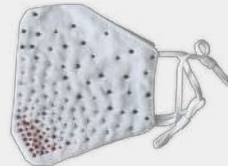

Diseños

Logotipo 7,3cm x 3cm

Degradé

Completo

España

Color de la tela

Blanco

Negro

Azul

Rosa

Salmón

Mostaza

Color de la tela

Jeans

Gris

Diseños no tarifados

Degradé multicolor

Completo multicolor