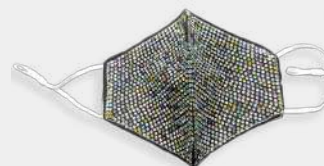

Diseños

Logotipo 7,3cm x 3cm

Degradé

Completo

España

Color de la tela

Blanco

Negro

Azul

Rosa

Salmón

Mostaza

Color de la tela

Jeans

Gris

Diseños no tarifados

Degradé multicolor

Completo multicolor